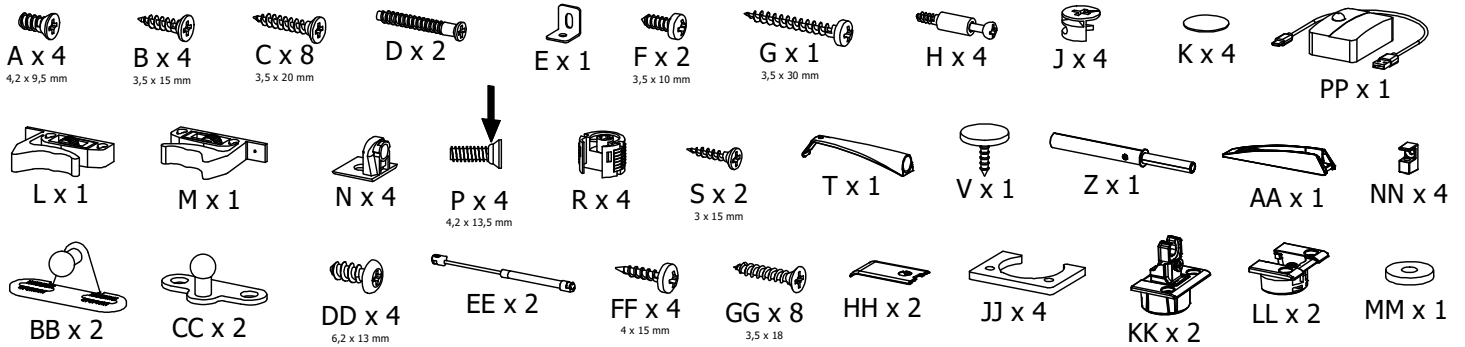

Colli 370-7080 Fitting bag. 930001228